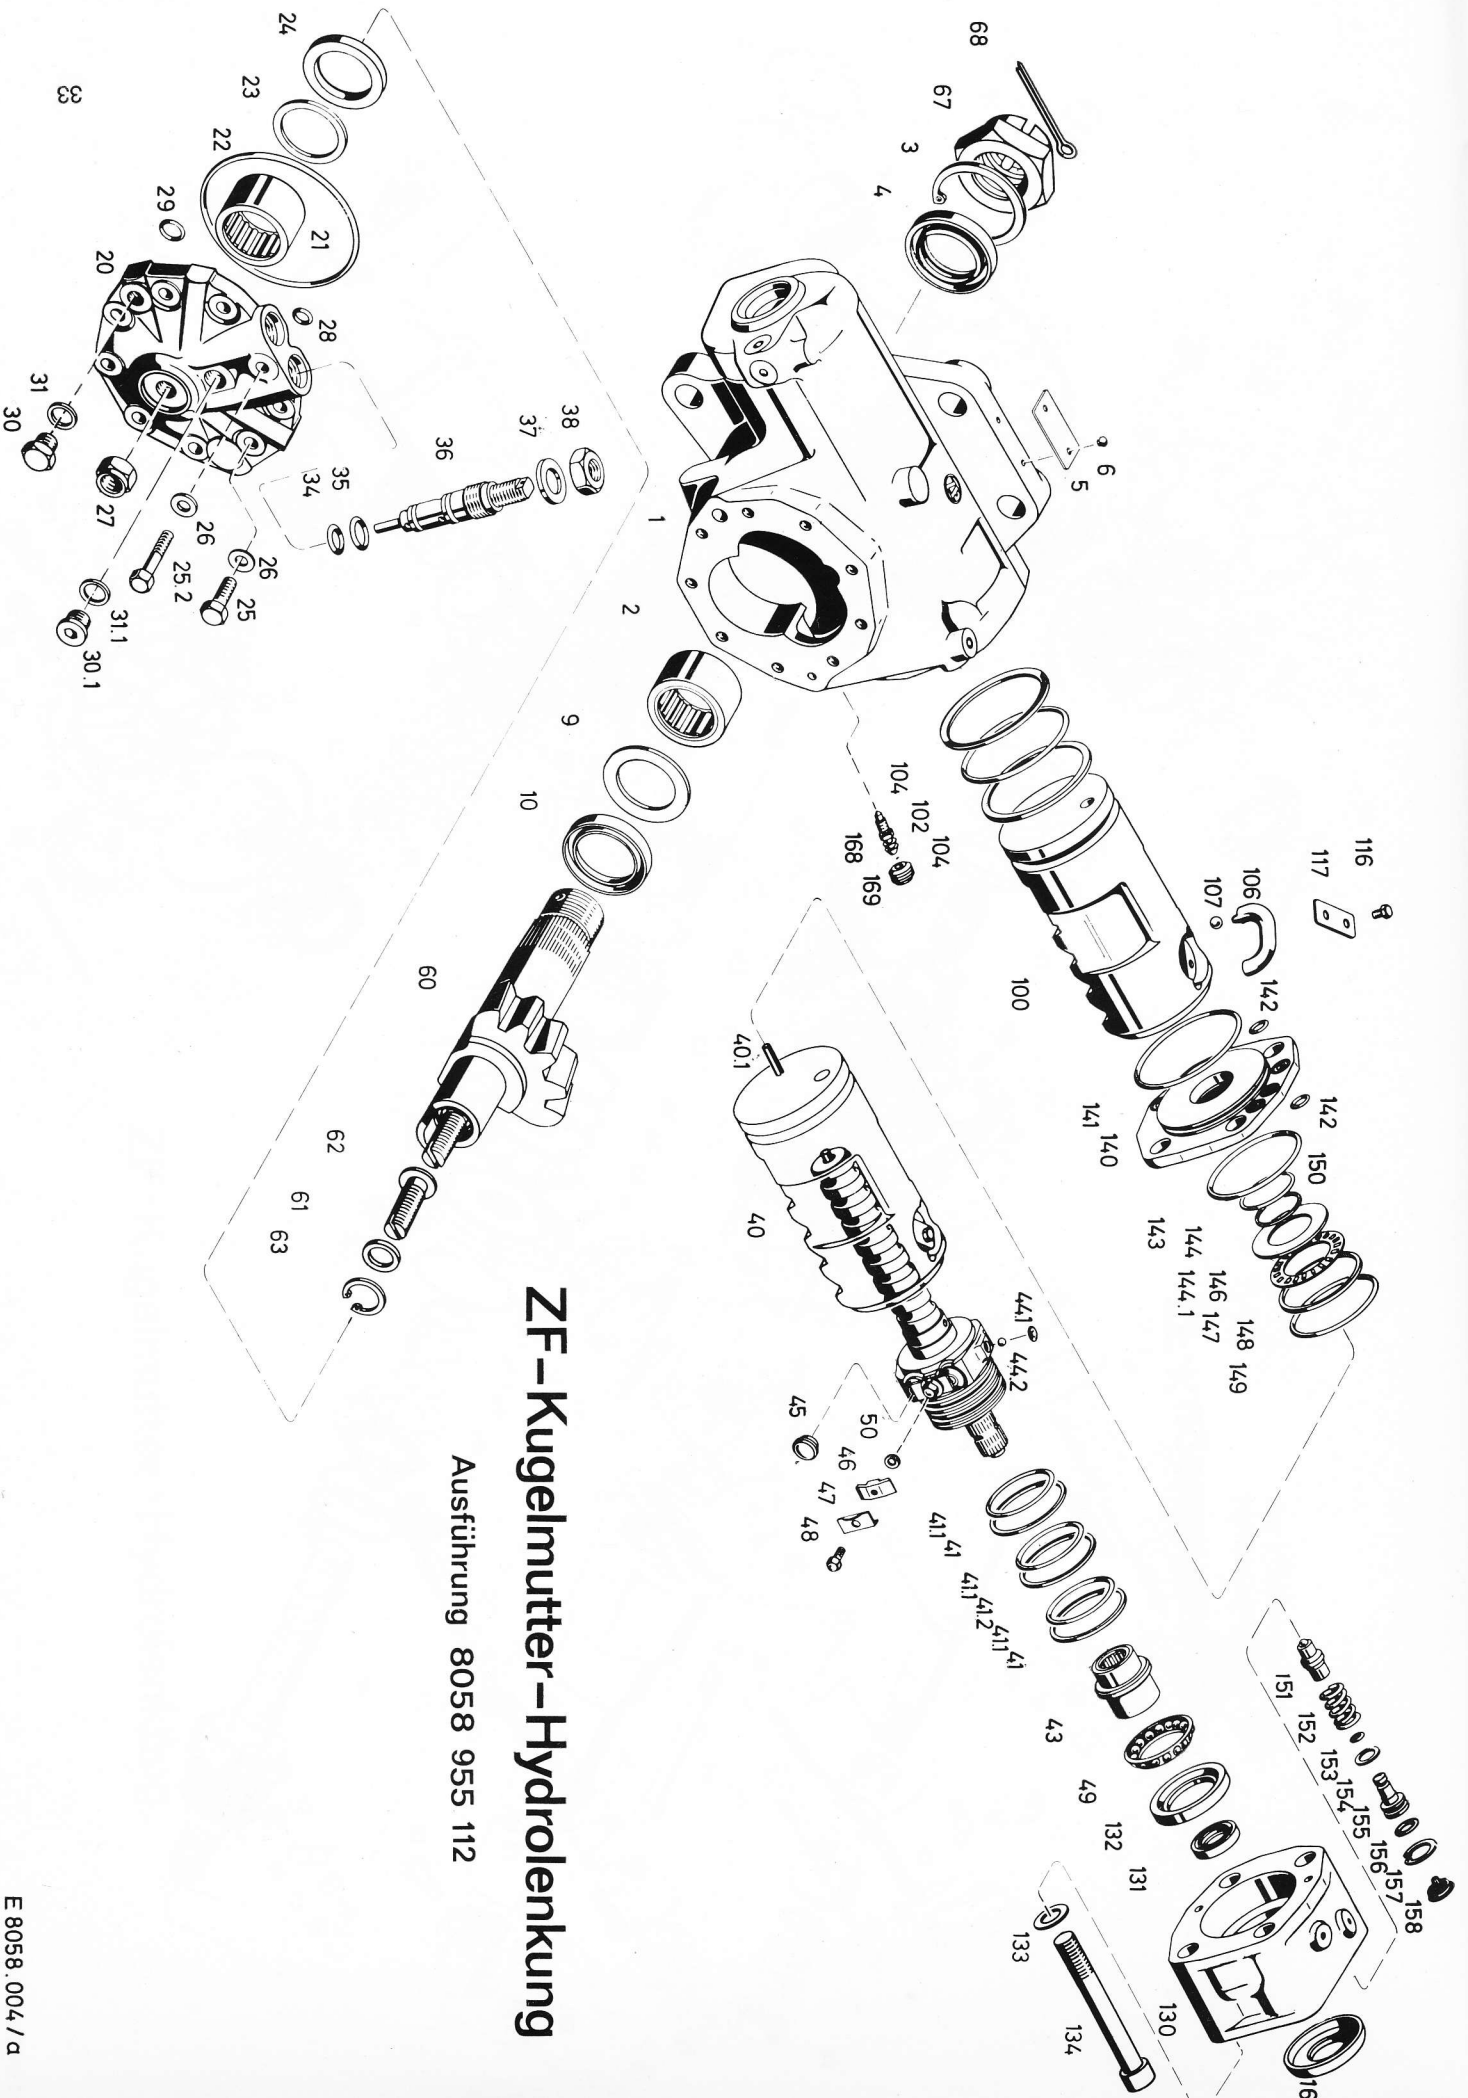

**ZF-Kugelmutter-Hydraulenkung**  
 Ausführung 8058 955 107

# ZF-Kugelmutter-Hydraulenkung

Ausführung 8058 955 112